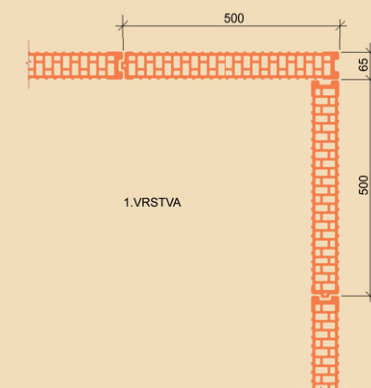

POPIS:

- tradiční zdicí materiál
- snadné zdění na pero a drážku
- minimální spotřeba lepidla (ložná spára tloušťky 1 mm)
- plošný skladebný modul 500×250 mm
- ideální podklad pod omítku
- vysoká pevnost zdiva v tlaku

TECHNICKÉ ÚDAJE:

objem, hmotnost prvku v suchém stavu (kg/m³)	980
objem, hmotnost materiálu v suchém stavu (kg/m³)	1680
hmotnost inf. (kg/ks)	8,0
pevnost v tlaku kategorie I. (MPa)	15/10
nasákavost %	min. 10
mrazuvzdornost	NPD
měrná tepelná kapacita neomítnutého zdiva c (J/kgK)	1000
faktor difuzního odporu μ	5/10
rovinnost ložných ploch (mm)	max. 0,5
rovnoběžnost rovin ložných ploch (mm)	max. 1,0

NPD - není stanoven žádný požadavek

ZDIVO:

tloušťka (bez omítek) (mm)	65
spotřeba základních cihel (ks/m²)	8
(ks/m³)	123
spotřeba základní malty (kg/bm)	1,13
spotřeba lepidla - na žebra (kg/m²)	0,88
(kg/m³)	13,8
požární odolnost	A1

AKUSTIKA:

Vážená laboratorní neprůzvučnost..... NPD

SMĚRNÁ PRACNOST ZDĚNÍ:

cca 0,3 hod/m²
cca 4,6 hod/m³

BALENÍ:

Cihly KMB PROFIBLOK 65 BRUS se dodávají zafolované na vratné paletě rozměrů 1180×1000 mm označené logem KM BETA

- počet cihel KMB PROFIBLOK 65 BRUS 160 ks/pal
- hmotnost palety KMB PROFIBLOK 65 BRUS 1300 kg

PŘÍČKOVÉ ZDIVO

Expedice KM Beta a.s. - Hodonín
Expedice zdicího systému PROFIBLOK
Cihelna Hodonín s.r.o.
Brněnská 59/A, 695 03 Hodonín
tel.: 518 699 418, 518 699 433
fax: 518 699 420, 518 699 430
e-mail: odbythodonin@kmbeta.cz
Provozní doba: 6.00-17.30 hod

Obchodní oddělení - Hodonín
Brněnská 59/A, 695 03 Hodonín
tel.: 518 321 134, 518 340 938
fax: 518 321 138, 518 340 938
e-mail: kmbeta@kmbeta.cz
Provozní doba: 6.30-15.00 hod

KM Beta a.s.
Dolní Valy 4, 695 01 Hodonín

Příjem objednávek:
fax: 518 307 152
e-mail: odbyt@kmbeta.cz
Provozní doba: 6.00-14.30 hod

Dispečer dopravy:
tel.: 518 307 150
e-mail: doprava@kmbeta.cz
Provozní doba: 6.00-14.30 hod