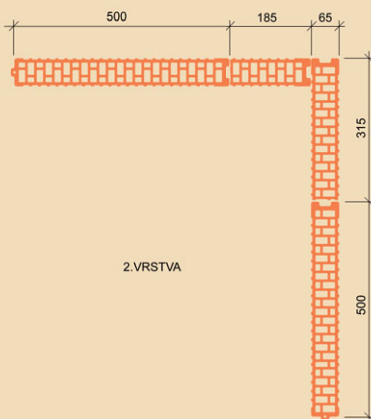

POPIS:

- tradiční zdicí materiál
- snadné zdění na pero a drážku
- minimální spotřeba lepidla (ložná spára tloušťky 1 mm)
- plošný skladebný modul 500×250 mm
- ideální podklad pod omítku
- vysoká pevnost zdiva v tlaku

TECHNICKÉ ÚDAJE:

objem, hmotnost prvku v suchém stavu (kg/m³)	980
objem, hmotnost materiálu v suchém stavu (kg/m³)	1680
hmotnost inf. (kg/ks)	8,0
pevnost v tlaku kategorie I. (MPa)	15/10
nasákavost %	min. 10
mrazuvzdornost	NPD
měrná tepelná kapacita neomítnutého zdiva c (J/kgK)	1000
faktor difuzního odporu μ	5/10
rovinnost ložných ploch (mm)	max. 0,5
rovnoběžnost rovin ložných ploch (mm)	max. 1,0

NPD - není stanoven žádný požadavek

ZDIVO:

tloušťka (bez omítek) (mm)	65
spotřeba základních cihel (ks/m²)	8
(ks/m³)	123
spotřeba základní malty (kg/bm)	1,13
spotřeba lepidla - na žebra (kg/m²)	0,88
(kg/m³)	13,8
požární odolnost	A1

AKUSTIKA:

Vážená laboratorní neprůzvučnost..... NPD

SMĚRNÁ PRACNOST ZDĚNÍ:

cca 0,3 hod/m²
cca 4,6 hod/m³

BALENÍ:

Cihly KMB PROFIBLOK 65 BRUS se dodávají zafolované na vratné paletě rozměrů 1180×1000 mm označené logem KM BETA

- počet cihel KMB PROFIBLOK 65 BRUS 160 ks/pal
- hmotnost palety KMB PROFIBLOK 65 BRUS 1300 kg

PŘÍČKOVÉ ZDIVO

Expedice KM Beta a.s. - Hodonín
Expedice zdicího systému PROFIBLOK
Cihelna Hodonín s.r.o.
Brněnská 59/A, 695 03 Hodonín
tel.: 518 699 418, 518 699 433
fax: 518 699 420, 518 699 430
e-mail: odbythodonin@kmbeta.cz
Provozní doba: 6.00-17.30 hod

Obchodní oddělení - Hodonín
Brněnská 59/A, 695 03 Hodonín
tel.: 518 321 134, 518 340 938
fax: 518 321 138, 518 340 938
e-mail: kmbeta@kmbeta.cz
Provozní doba: 6.30-15.00 hod

KM Beta a.s.
Dolní Valy 4, 695 01 Hodonín

Příjem objednávek:
fax: 518 307 152
e-mail: odbyt@kmbeta.cz
Provozní doba: 6.00-14.30 hod

Dispečer dopravy:
tel.: 518 307 150
e-mail: doprava@kmbeta.cz
Provozní doba: 6.00-14.30 hod