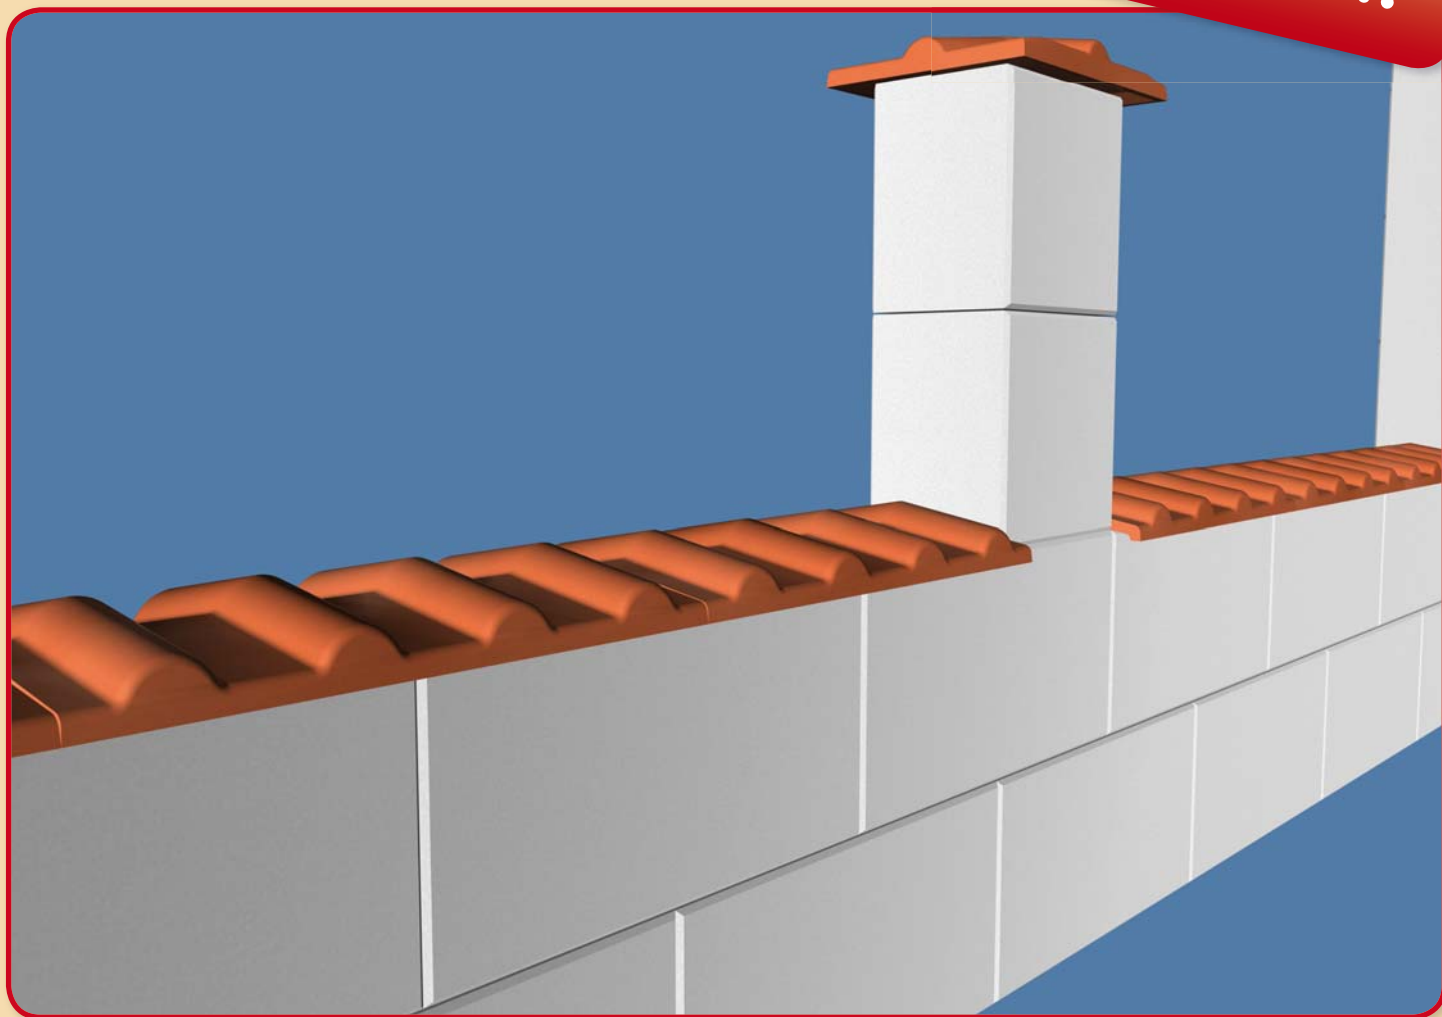

# KM BETA

střešní krytina  
sendvičové zdivo

**NOVINKA!**

PLOTY, OKRASNÉ ZDI, ZAHRADNÍ ARCHITEKTURA

[www.kmbeta.cz](http://www.kmbeta.cz)  
infolinka: 800 150 200

Firma KM Beta a.s. je výrobcem vápenopískového zdicího systému SENDWIX pro nízkoenergetické a pasivní domy. Nové dekorativní vápenopískové kvádry a stříšky představují revoluční změnu v zahradní a plotové architektuře. Kvádry je možno použít na stavbu plotových zdí, sloupků a podezdívek, soklů, případně opěrných zdí. Povrch zídky je vhodné nastříkat hydrofobním přípravkem Hydrofob, který sníží povrchovou nasákavost.

## VÝHODY

1. Přesné rozměry – umožňují přesné zdění a lepení pouze ložných spár
2. Úspora materiálu – tloušťka stěn a pilířů je jen 175 mm
3. Rychlost zdění a úspora maltových směsí – systém pero drážka umožňuje nemaltovat styčnou spáru.
4. Navazující systém dutin umožňuje kotvit zídku k základové konstrukci vložením a zabetonováním výztuže.
5. Zkosení pohledových hran kvádrů vytváří kazetový efekt
6. Barevné provedení v zářivě bílé a žluté barvě, příp. v jejich kombinaci působí svou jemností a elegancí.
7. Profilové stříšky a hlavice v několika barvách umožní barevné sladění celého díla.